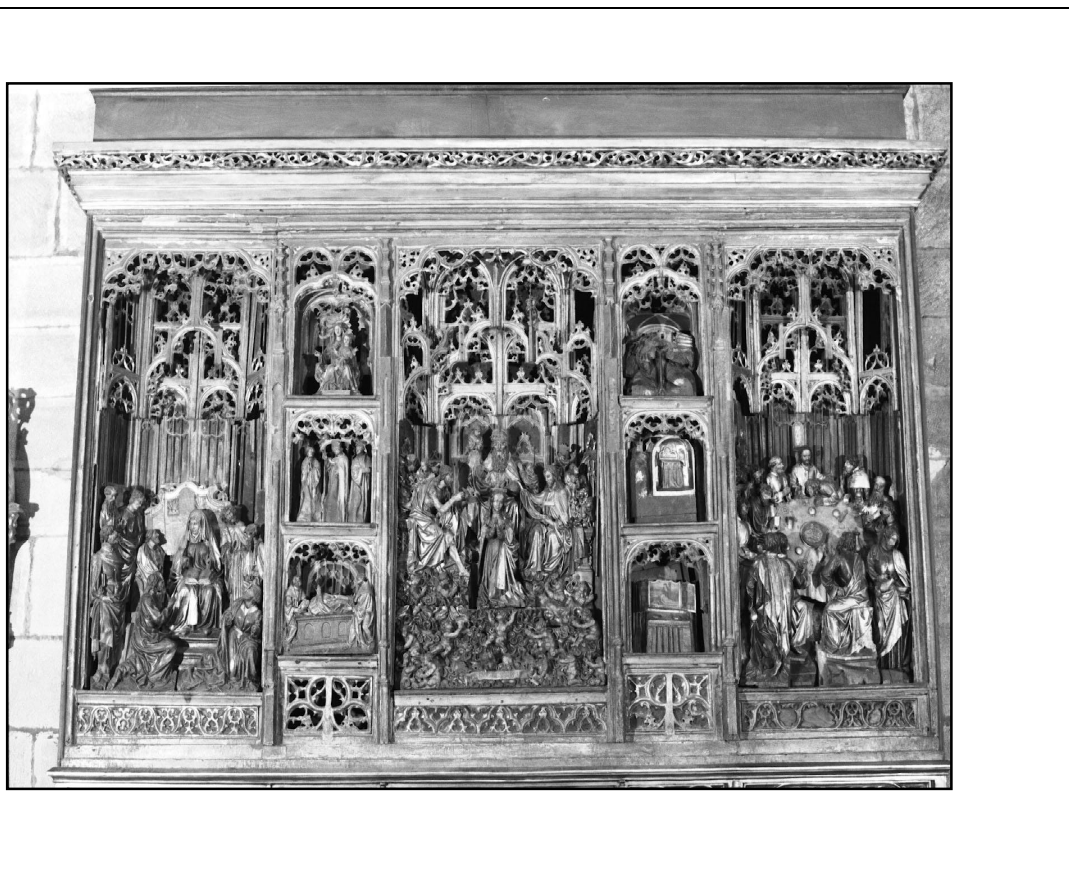

RETABLO DE LA ASUNCION	Erref./Ref.: 1403
Helbidea/Emplazamiento: Iglesia Parroquial de Santa Maria (Herriko plaza)	Katastroko Erref./Ref. Catastral: 2033119

Babes-erregimena:	273/2000 Dekretua abenduaren 19ekoa (EHAA 2001ko urtarrilak 11)
Régimen de protección:	Decreto 273/2000 de 19 de diciembre, (BOPV 11 de enero de 2001)
Babes-maila:	Kultur Onurakoa
Grado de Protección:	Interés Cultural
Hirigintza-erregimena:	Errenteriako Hiri Zaharra Eraberritzeko Plangintza Berezia
Régimen Urbanístico:	Plan Especial de Rehabilitación Casco Histórico de Rentería

RETABLO DE LA ASUNCION	Erref./Ref.: 1403
Helbidea/Emplazamiento: Iglesia Parroquial de Santa Maria (Herriko plaza)	Katastroko Erref./Ref. Catastral: 2033119