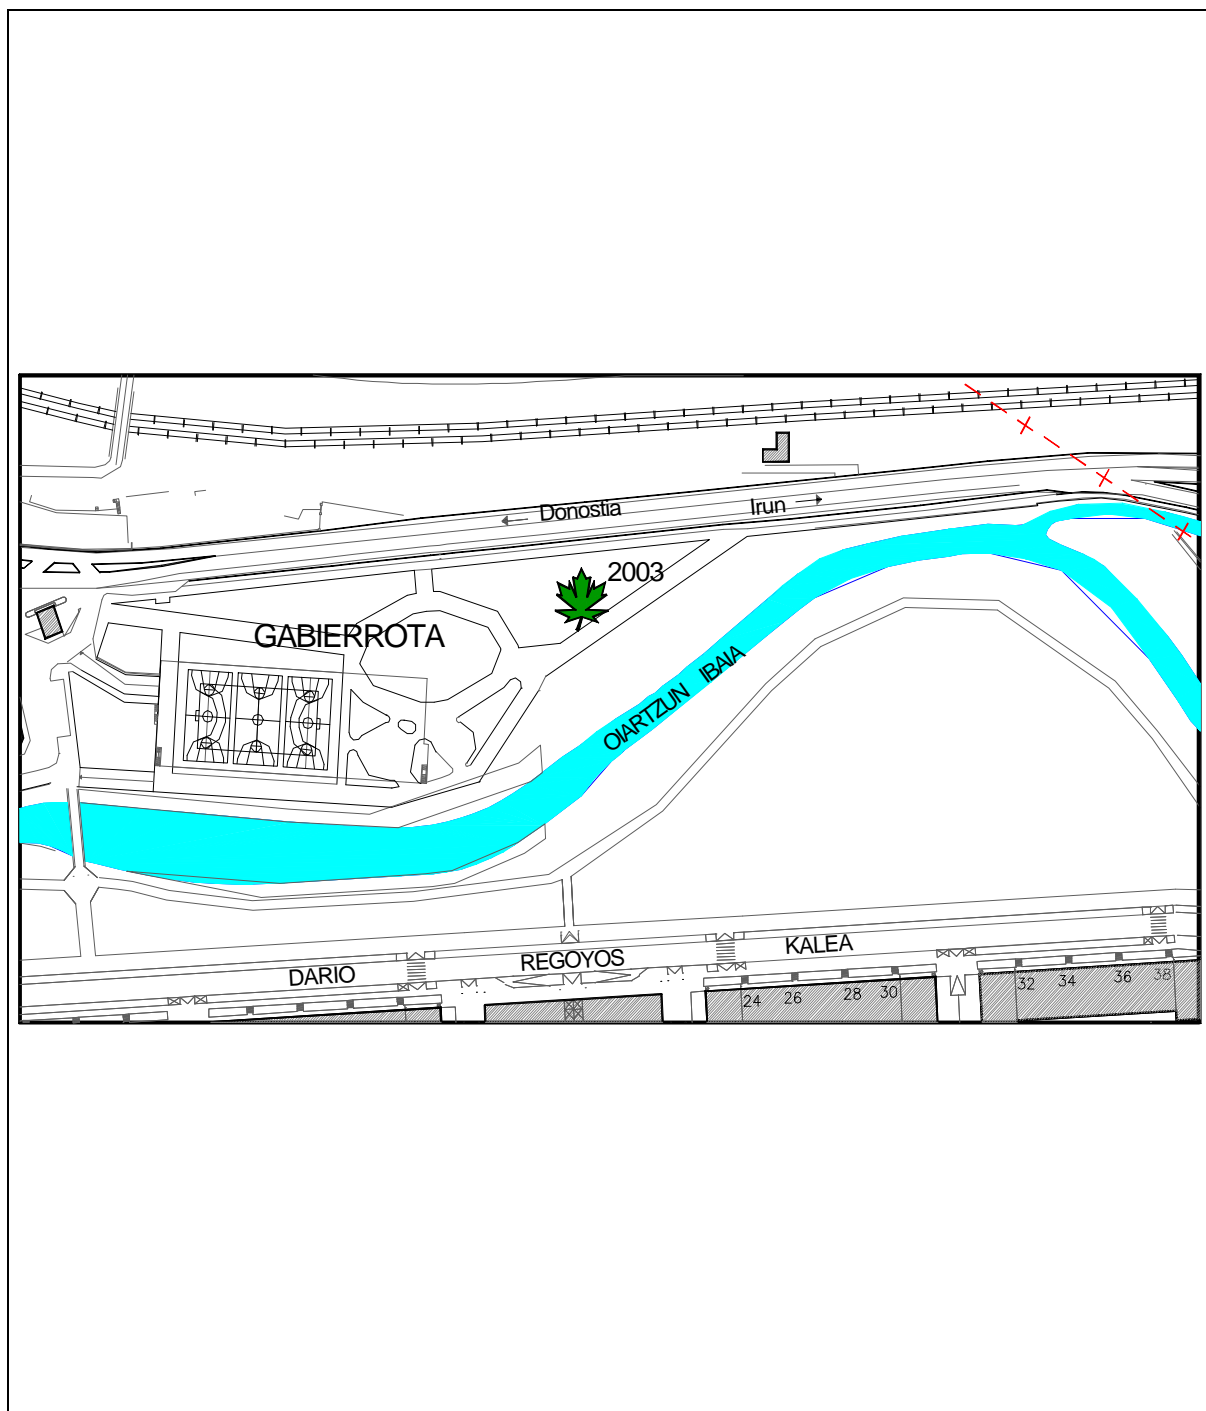

PLATANO DE SOMBRA ( <i>Platanus hispanica</i> )		Erref./Ref.: <b>2001</b>
Helbidea/Emplazamiento: <b>Area 20: Gabierota</b>	Katastroko Erref./Ref. Catastral: <b>Poligono 41</b>	

Hirigintza-erregimena:  
Régimen Urbanístico:

PLATANO DE SOMBRA ( <i>Platanus hispanica</i> )	Erref./Ref.: 2001
Helbidea/Emplazamiento: Area 20: Gabierota	Katastroko Erref./Ref. Catastral: Poligono 41

PLATANO DE SOMBRA ( <i>Platanus hispanica</i> )		Erref./Ref.: 2002
Helbidea/Emplazamiento: <b>Area 20: Gabierota</b>		Katastroko Erref./Ref. Catastral: <b>Poligono 41</b>

Hirigintza-erregimena:  
Régimen Urbanístico:

PLATANO DE SOMBRA ( <i>Platanus hispanica</i> )	Erref./Ref.: 2002
Helbidea/Emplazamiento: Area 20: Gabierota	Katastroko Erref./Ref. Catastral: Poligono 41

<b>CARPE (<i>Carpinus betulus</i>)</b>	Erref./Ref.: <b>2003</b>
Helbidea/Emplazamiento: <b>Area 20: Gabierota</b>	Katastroko Erref./Ref. Catastral: <b>Poligono 41</b>

Hirigintza-erregimena:  
Régimen Urbanístico:

<b>CARPE (<i>Carpinus betulus</i>)</b>	Erref./Ref.: <b>2003</b>
Helbidea/Emplazamiento: <b>Area 20: Gabierota</b>	Katastroko Erref./Ref. Catastral: <b>Poligono 41</b>