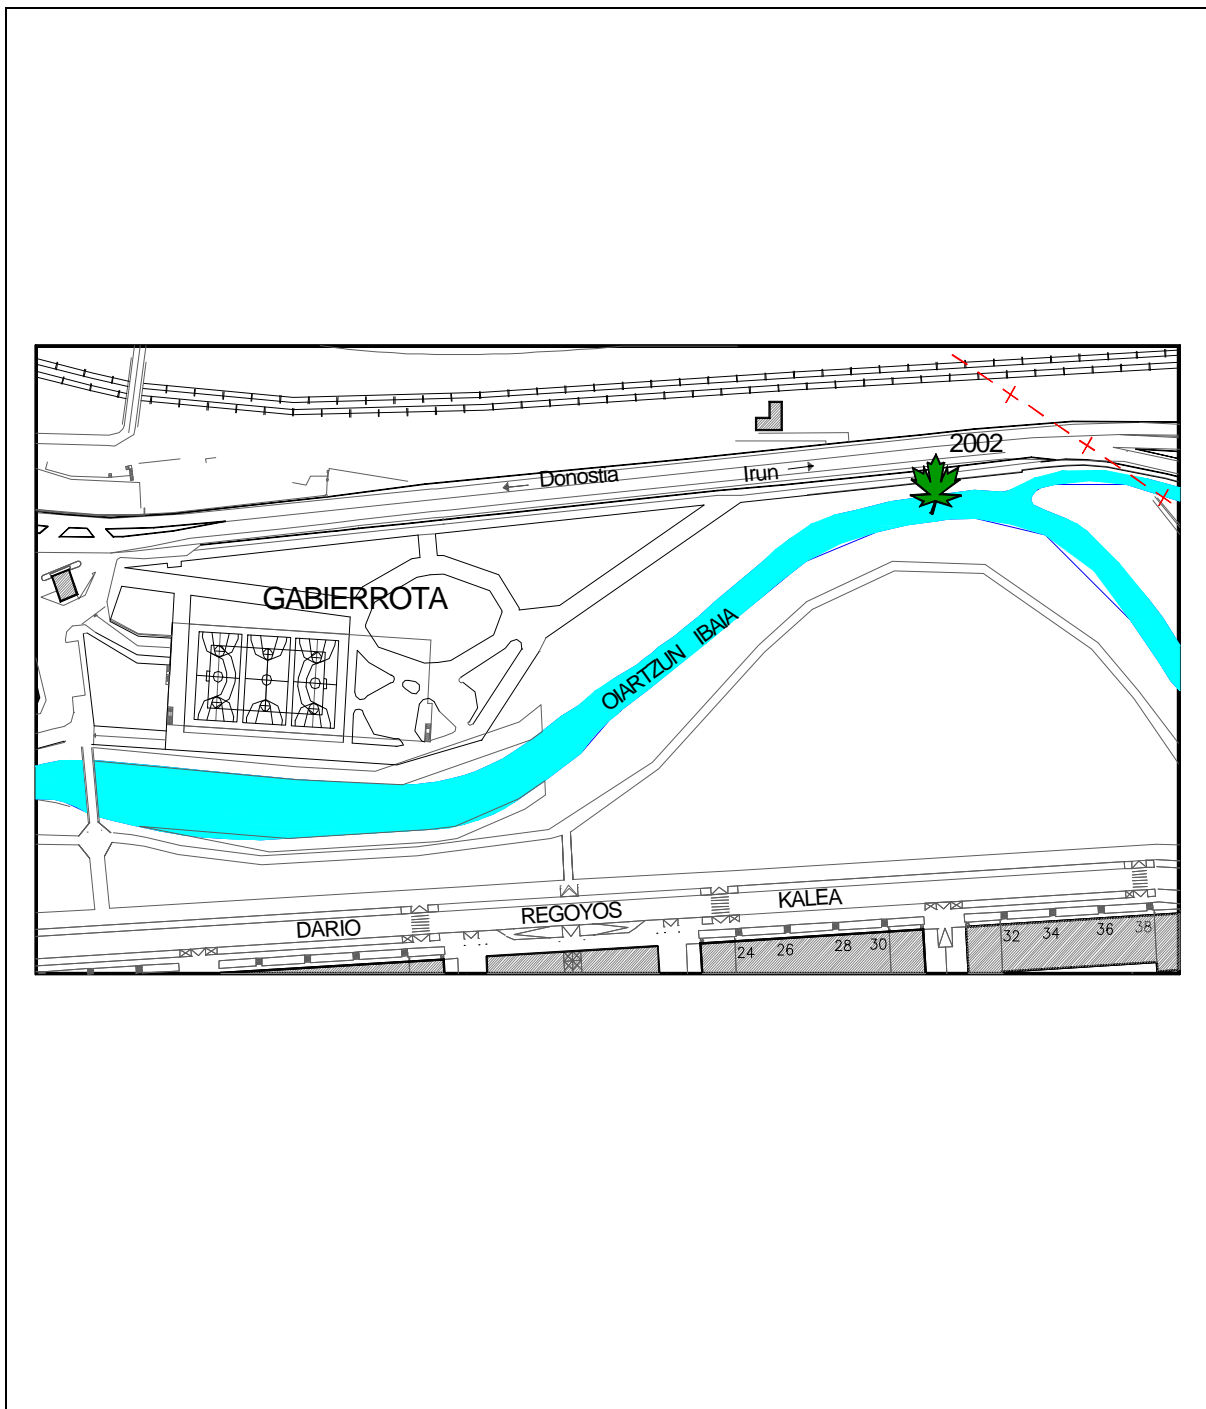

PLATANO DE SOMBRA ( <i>Platanus hispanica</i> )		Erref./Ref.: <b>2001</b>
Helbidea/Emplazamiento: <b>Area 20: Gabierota</b>	Katastroko Erref./Ref. Catastral: <b>Poligono 41</b>	

Hirigintza-erregimena:  
Régimen Urbanístico:

PLATANO DE SOMBRA ( <i>Platanus hispanica</i> )	Erref./Ref.: 2001
Helbidea/Emplazamiento: Area 20: Gabierota	Katastroko Erref./Ref. Catastral: Poligono 41

PLATANO DE SOMBRA ( <i>Platanus hispanica</i> )		Erref./Ref.: 2002
Helbidea/Emplazamiento: <b>Area 20: Gabierota</b>		Katastroko Erref./Ref. Catastral: <b>Poligono 41</b>

Hirigintza-erregimena:  
Régimen Urbanístico:

PLATANO DE SOMBRA ( <i>Platanus hispanica</i> )	Erref./Ref.: 2002
Helbidea/Emplazamiento: Area 20: Gabierota	Katastroko Erref./Ref. Catastral: Poligono 41

<b>CARPE (<i>Carpinus betulus</i>)</b>	Erref./Ref.: <b>2003</b>
Helbidea/Emplazamiento: <b>Area 20: Gabierota</b>	Katastroko Erref./Ref. Catastral: <b>Poligono 41</b>