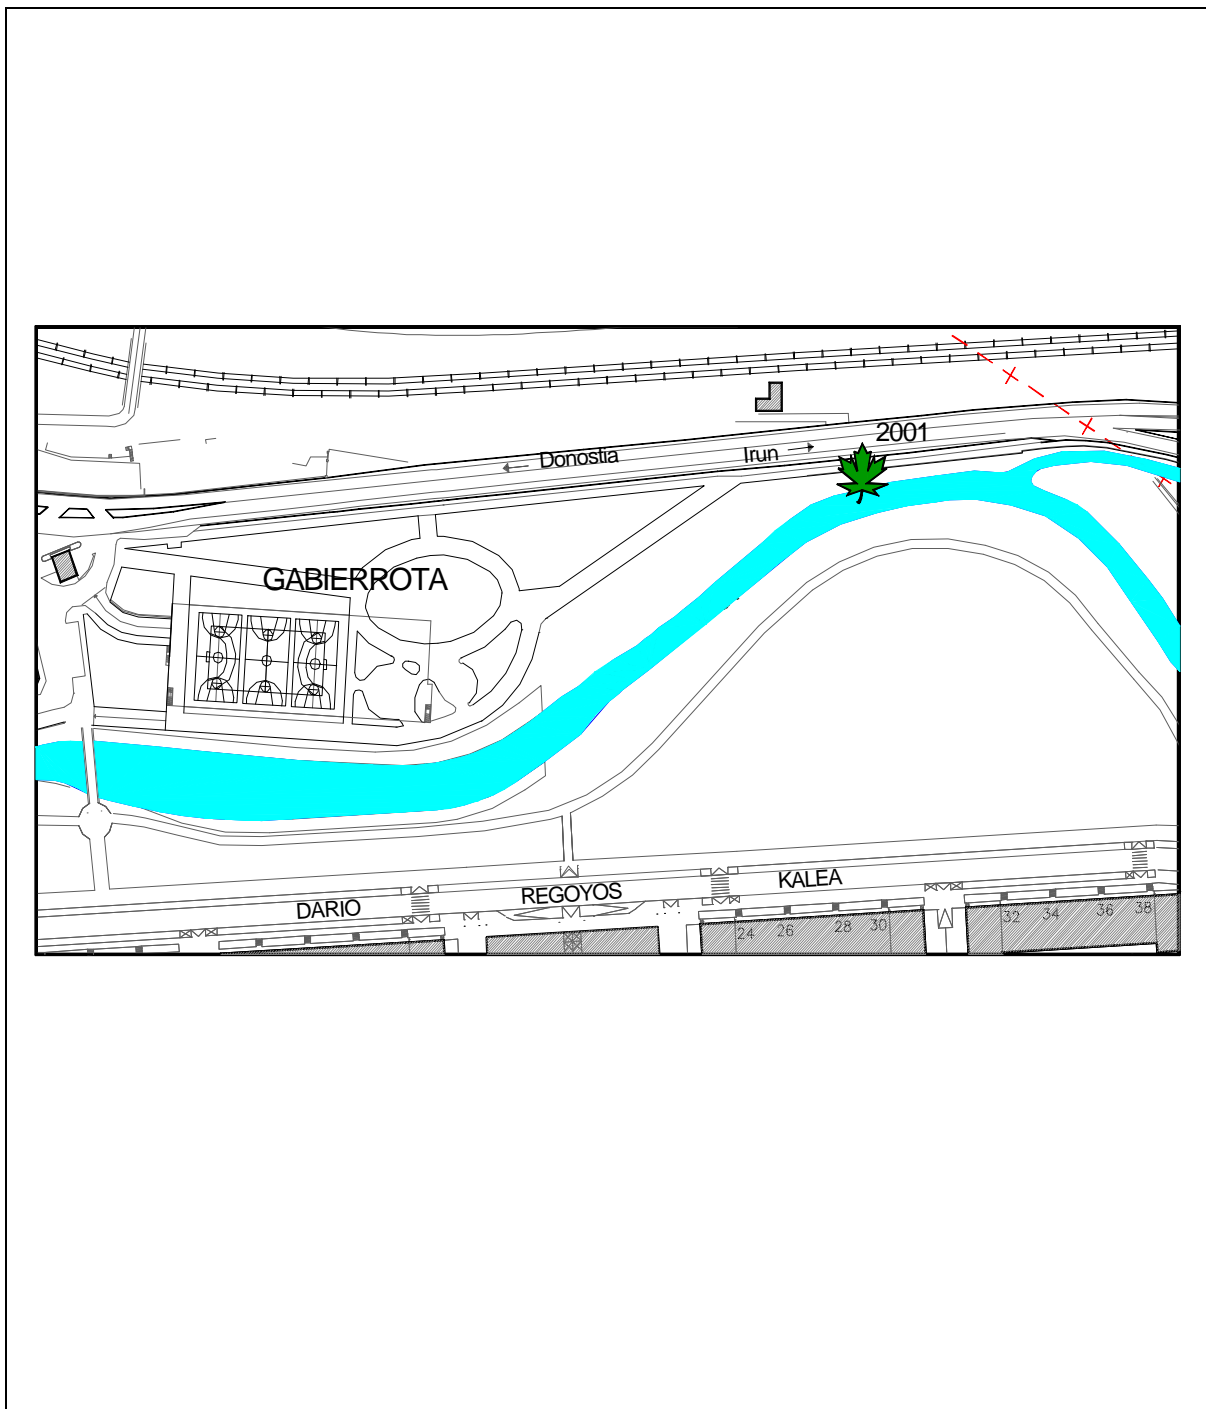

PLATANO DE SOMBRA ( <i>Platanus hispanica</i> )		Erref./Ref.: <b>2001</b>
Helbidea/Emplazamiento: <b>Area 20: Gabierota</b>	Katastroko Erref./Ref. Catastral: <b>Poligono 41</b>	

Hirigintza-erregimena:  
Régimen Urbanístico:

PLATANO DE SOMBRA ( <i>Platanus hispanica</i> )	Erref./Ref.: 2001
Helbidea/Emplazamiento: Area 20: Gabierota	Katastroko Erref./Ref. Catastral: Poligono 41

PLATANO DE SOMBRA ( <i>Platanus hispanica</i> )		Erref./Ref.: 2002
Helbidea/Emplazamiento: <b>Area 20: Gabierota</b>		Katastroko Erref./Ref. Catastral: <b>Poligono 41</b>

Hirigintza-erregimena:  
Régimen Urbanístico:

PLATANO DE SOMBRA ( <i>Platanus hispanica</i> )	Erref./Ref.: 2002
Helbidea/Emplazamiento: Area 20: Gabierota	Katastroko Erref./Ref. Catastral: Poligono 41

<b>CARPE (<i>Carpinus betulus</i>)</b>	Erref./Ref.: <b>2003</b>
Helbidea/Emplazamiento: <b>Area 20: Gabierota</b>	Katastroko Erref./Ref. Catastral: <b>Poligono 41</b>

<b>CARPE (<i>Carpinus betulus</i>)</b>	Erref./Ref.: <b>2004</b>
Helbidea/Emplazamiento: <b>Area 20: Gabierota</b>	Katastroko Erref./Ref. Catastral: <b>Poligono 41</b>