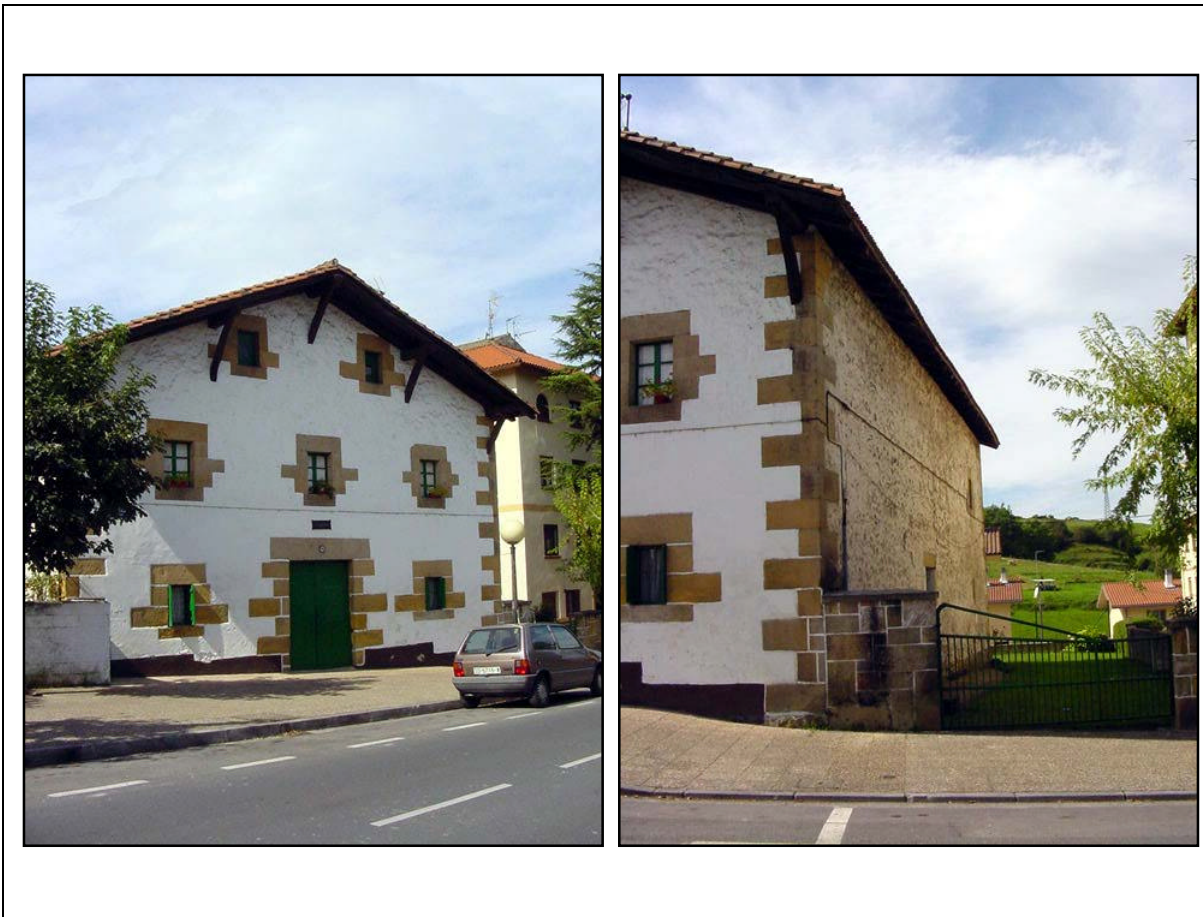

ETXEBERRI	Erref./Ref.: 2202
Helbidea/Emplazamiento: Agustinen Etorbidea N° 36	Katastroko Erref./Ref. Catastral: 3336037

Hirigintza-erregimena:
Régimen Urbanístico:

ETXEBERRI	Erref./Ref.: 2202
Helbidea/Emplazamiento: Agustinen Etorbidea N° 36	Katastroko Erref./Ref. Catastral: 3336037