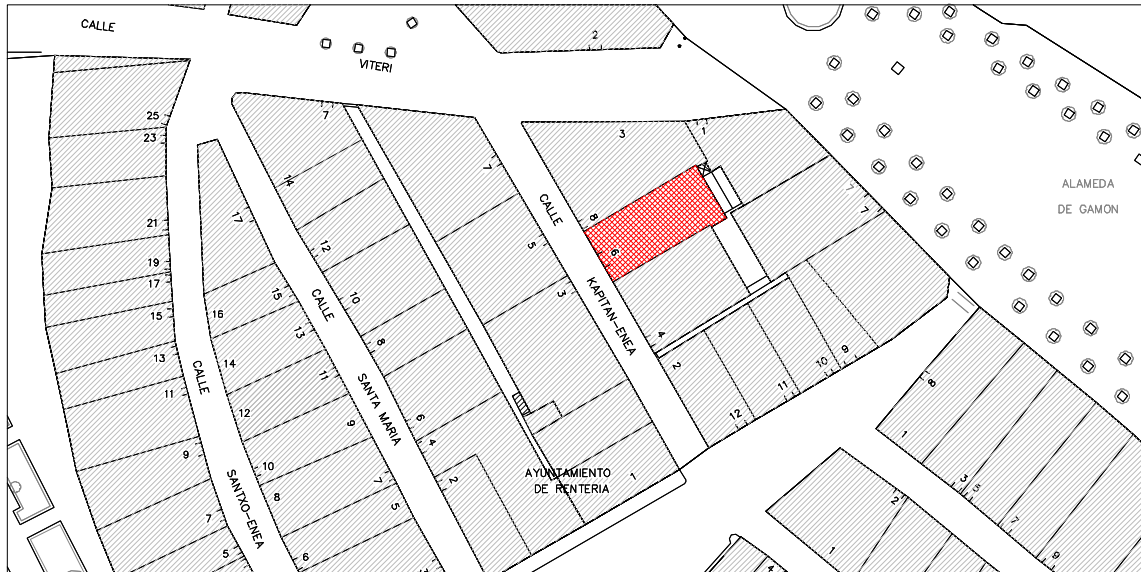

<b>CASA DEL CAPITAN</b>	Erref./Ref.: <b>A01SG06</b>
Helbidea/Emplazamiento: <b>C/ Capitanenea n° 6</b>	Katastroko Erref./Ref. Catastral: <b>1833059</b>

Babes-erregimena: Régimen de protección:	<b>101/1996 Dekretua, maiatzaren 7koa (EHAA 1996ko maiatzak 28)</b> <b>Decreto 101/1996 de 7de mayo (BOPV 28 de mayo de 1996)</b>
Babes-maila: Grado de Protección:	<b>Erdi mailako</b> <b>Media</b>
Hirigintza-erregimena: Régimen Urbanístico:	<b>Errenteriako Hiri Zaharra Eraberritzeko Plangintza Berezia</b> <b>Plan Especial de Rehabilitación Casco Histórico de Renteria</b>

**CASA DEL CAPITAN**

Erref./Ref.:  
**A01SG06**

Helbidea/Emplazamiento:  
**C/ Capitanenea n° 6**

Katastroko Erref./Ref. Catastral:  
**1833059**

C/ CAPITANENA S/N  
(Casa del Capitan)

**CASA DEL CAPITAN**

Erref./Ref.:  
**A01SG06**

Helbidea/Emplazamiento:  
**C/ Capitanenea n° 6**

Katastroko Erref./Ref. Catastral:  
**1833059**