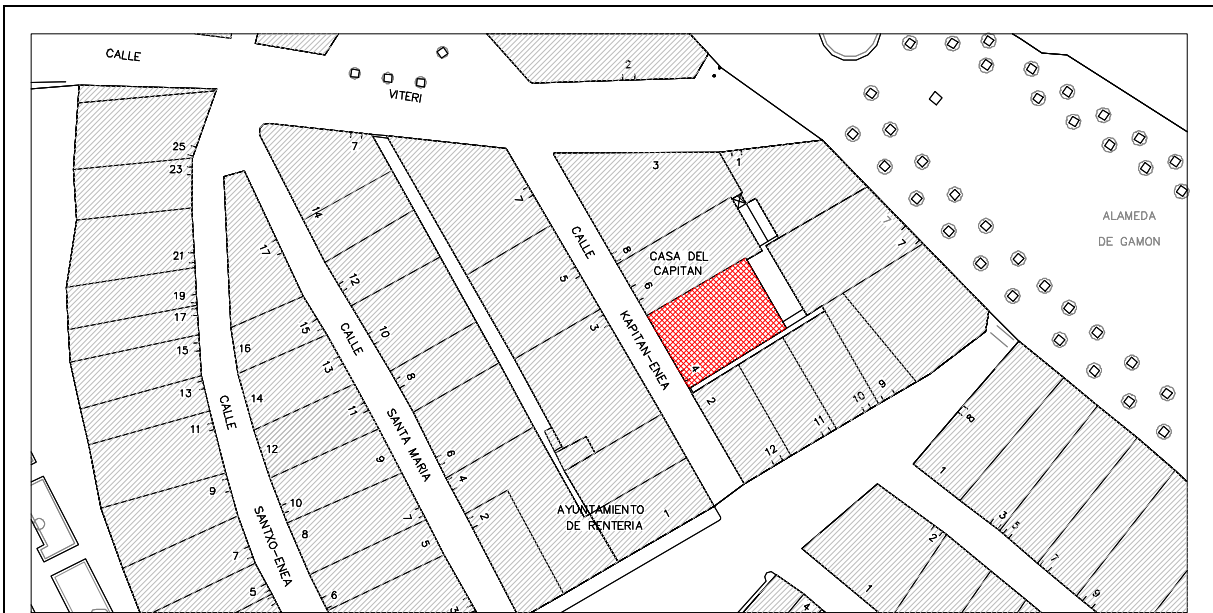

EDIFICIO	Erref./Ref.: A01UE05
Helbidea/Emplazamiento: C / Capitanenea n° 4	Katastroko Erref./Ref. Catastral: 1833060

Babes-erregimena: Régimen de protección:	101/1996 Dekretua, maiatzaren 7koa (EHAA 1996ko maiatzak 28) Decreto 101/1996 de 7de mayo (BOPV 28 de mayo de 1996)
Babes-maila: Grado de Protección:	Erdi mailako Media
Hirigintza-erregimena: Régimen Urbanístico:	Errenteriako Hiri Zaharra Eraberritzeko Plangintza Berezia Plan Especial de Rehabilitación Casco Histórico de Renteria

EDIFICIO	Erref./Ref.: A01UE05
Helbidea/Emplazamiento: C / Capitanenea n° 4	Katastroko Erref./Ref. Catastral: 1833060

C./ CAPITANENEA Nº 04

EDIFICIO	Erref./Ref.: A01UE05
Helbidea/Emplazamiento: C / Capitanenea n° 4	Katastroko Erref./Ref. Catastral: 1833060