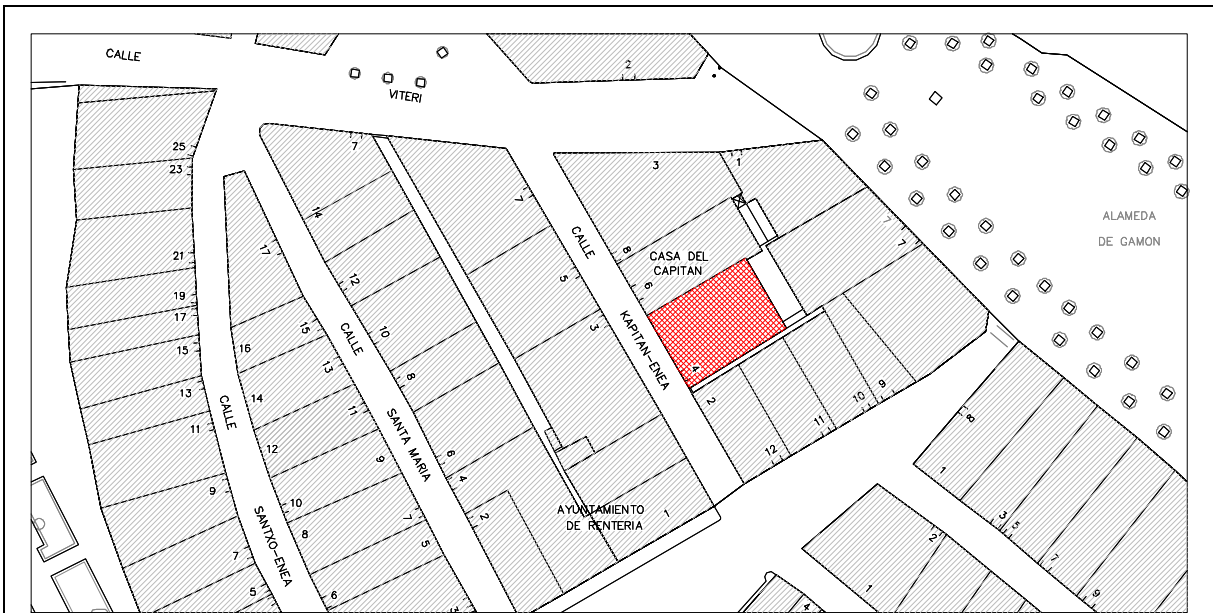

EDIFICIO		Erref./Ref.: A01UE05
Helbidea/Emplazamiento: C / Capitanenea n° 4		Katastroko Erref./Ref. Catastral: 1833060

Babes-erregimena:	101/1996 Dekretua, maiatzaren 7koa (EHAA 1996ko maiatzak 28)
Régimen de protección:	Decreto 101/1996 de 7de mayo (BOPV 28 de mayo de 1996)
Babes-maila:	Erdi mailako
Grado de Protección:	Media
Hirigintza-erregimena:	Errenteriako Hiri Zaharra Eraberritzeko Plangintza Berezia
Régimen Urbanístico:	Plan Especial de Rehabilitación Casco Histórico de Renteria

EDIFICIO	Erref./Ref.: A01UE05
Helbidea/Emplazamiento: C / Capitanenea n° 4	Katastroko Erref./Ref. Catastral: 1833060

C./ CAPITANENEA Nº 04

EDIFICIO	Erref./Ref.: A01UE05
Helbidea/Emplazamiento: C / Capitanenea n° 4	Katastroko Erref./Ref. Catastral: 1833060