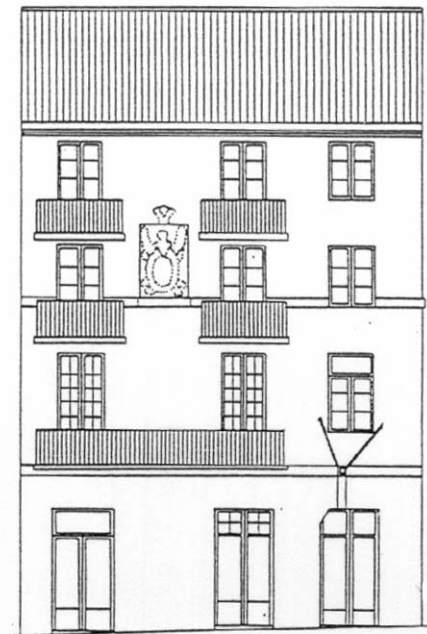

EDIFICIO		Erref./Ref.: A01UE05
Helbidea/Emplazamiento: C / Capitanenea n° 4		Katastroko Erref./Ref. Catastral: 1833060

Babes-erregimena:	101/1996 Dekretua, maiatzaren 7koa (EHAA 1996ko maiatzak 28)
Régimen de protección:	Decreto 101/1996 de 7de mayo (BOPV 28 de mayo de 1996)
Babes-maila:	Erdi mailako
Grado de Protección:	Media
Hirigintza-erregimena:	Errenteriako Hiri Zaharra Eraberritzeko Plangintza Berezia
Régimen Urbanístico:	Plan Especial de Rehabilitación Casco Histórico de Renteria

EDIFICIO	Erref./Ref.: A01UE05
Helbidea/Emplazamiento: C / Capitanenea n° 4	Katastroko Erref./Ref. Catastral: 1833060

C./ CAPITANENEA Nº 04

EDIFICIO	Erref./Ref.: A01UE05
Helbidea/Emplazamiento: C / Capitanenea n° 4	Katastroko Erref./Ref. Catastral: 1833060