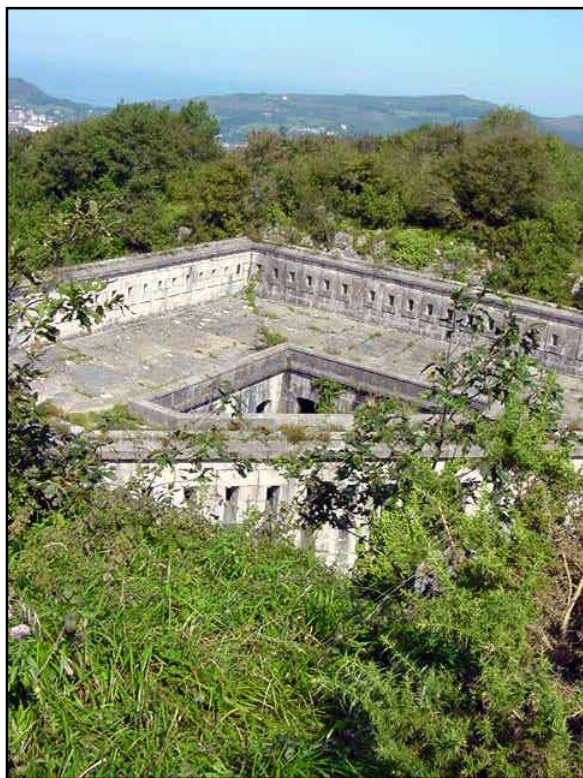

FUERTE DE TXORITOKIETA	Erref./Ref.: AM02
Helbidea/Emplazamiento: Carretera de San Marcos - 52	Katastroko Erref./Ref. Catastral: Polígono 10 Parcela 358 Catastro Rustica de Astigarraga

Hirigintza-erregimena:
Régimen Urbanístico: