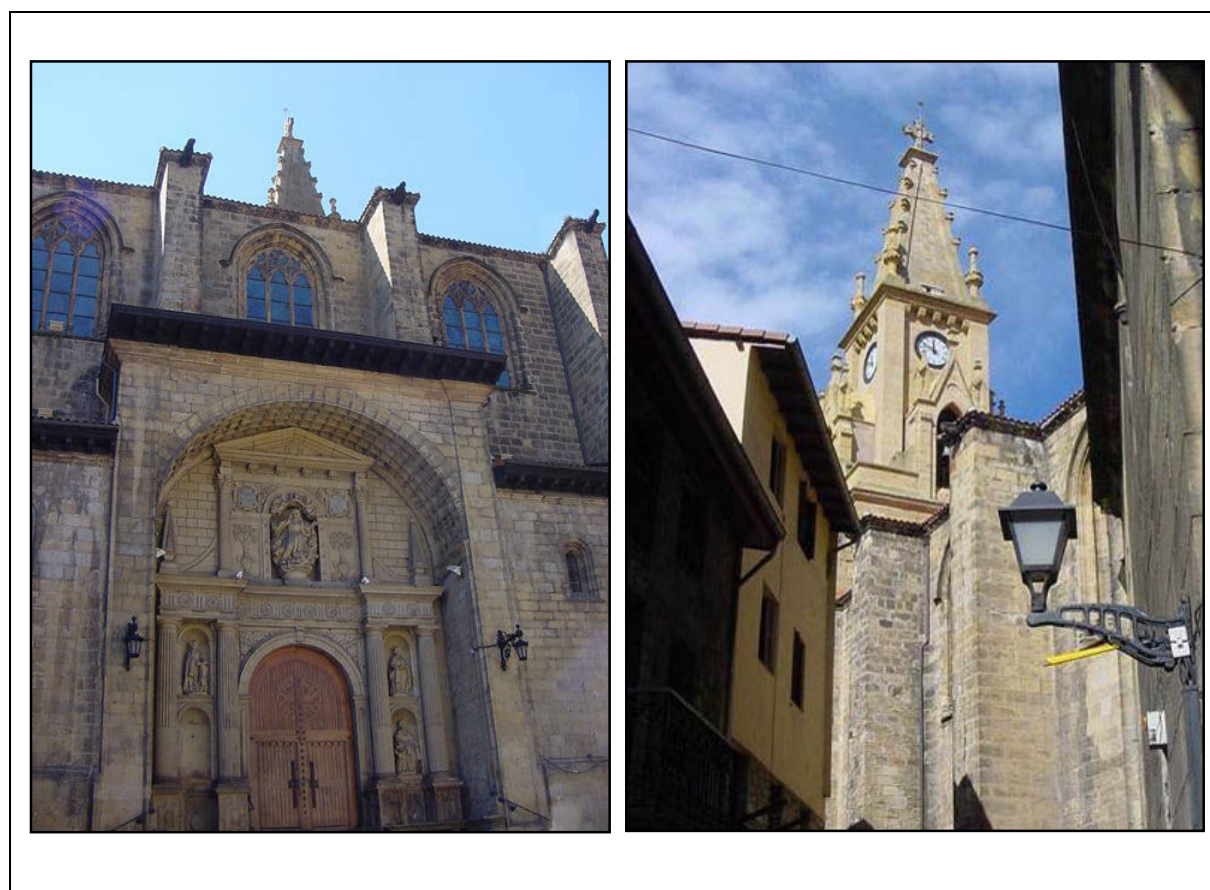

IGLESIA PARROQUIAL DE LA ASUNCIÓN		Erref./Ref.: B01SG01
Helbidea/Emplazamiento: C/ Iglesia S/N	Katastroko Erref./Ref. Catastral: 2033119	

Babes-erregimena:	101/1996 Dekretua, maiatzaren 7koa (EHAA 1996ko maiatzak 28)
Régimen de protección:	Decreto 101/1996 de 7de mayo (BOPV 28 de mayo de 1996)
Babes-maila:	Berezia
Grado de Protección:	Especial
Hirigintza-erregimena:	Errenteriako Hiri Zaharra Eraberritzeko Plangintza Berezia
Régimen Urbanístico:	Plan Especial de Rehabilitación Casco Histórico de Renteria