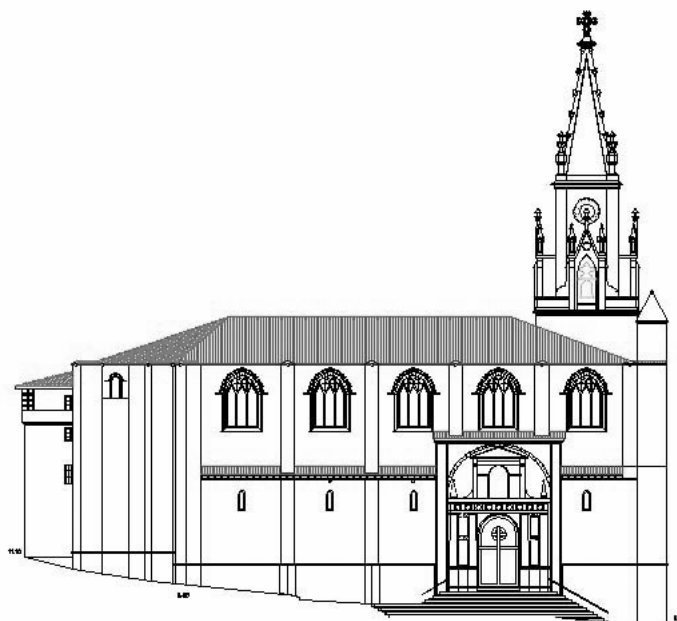

IGLESIA PARROQUIAL DE LA ASUNCIÓN

Erref./Ref.:
B01SG01

Helbidea/Emplazamiento:
C/ Iglesia S/N

Katastroko Erref./Ref. Catastral:
2033119