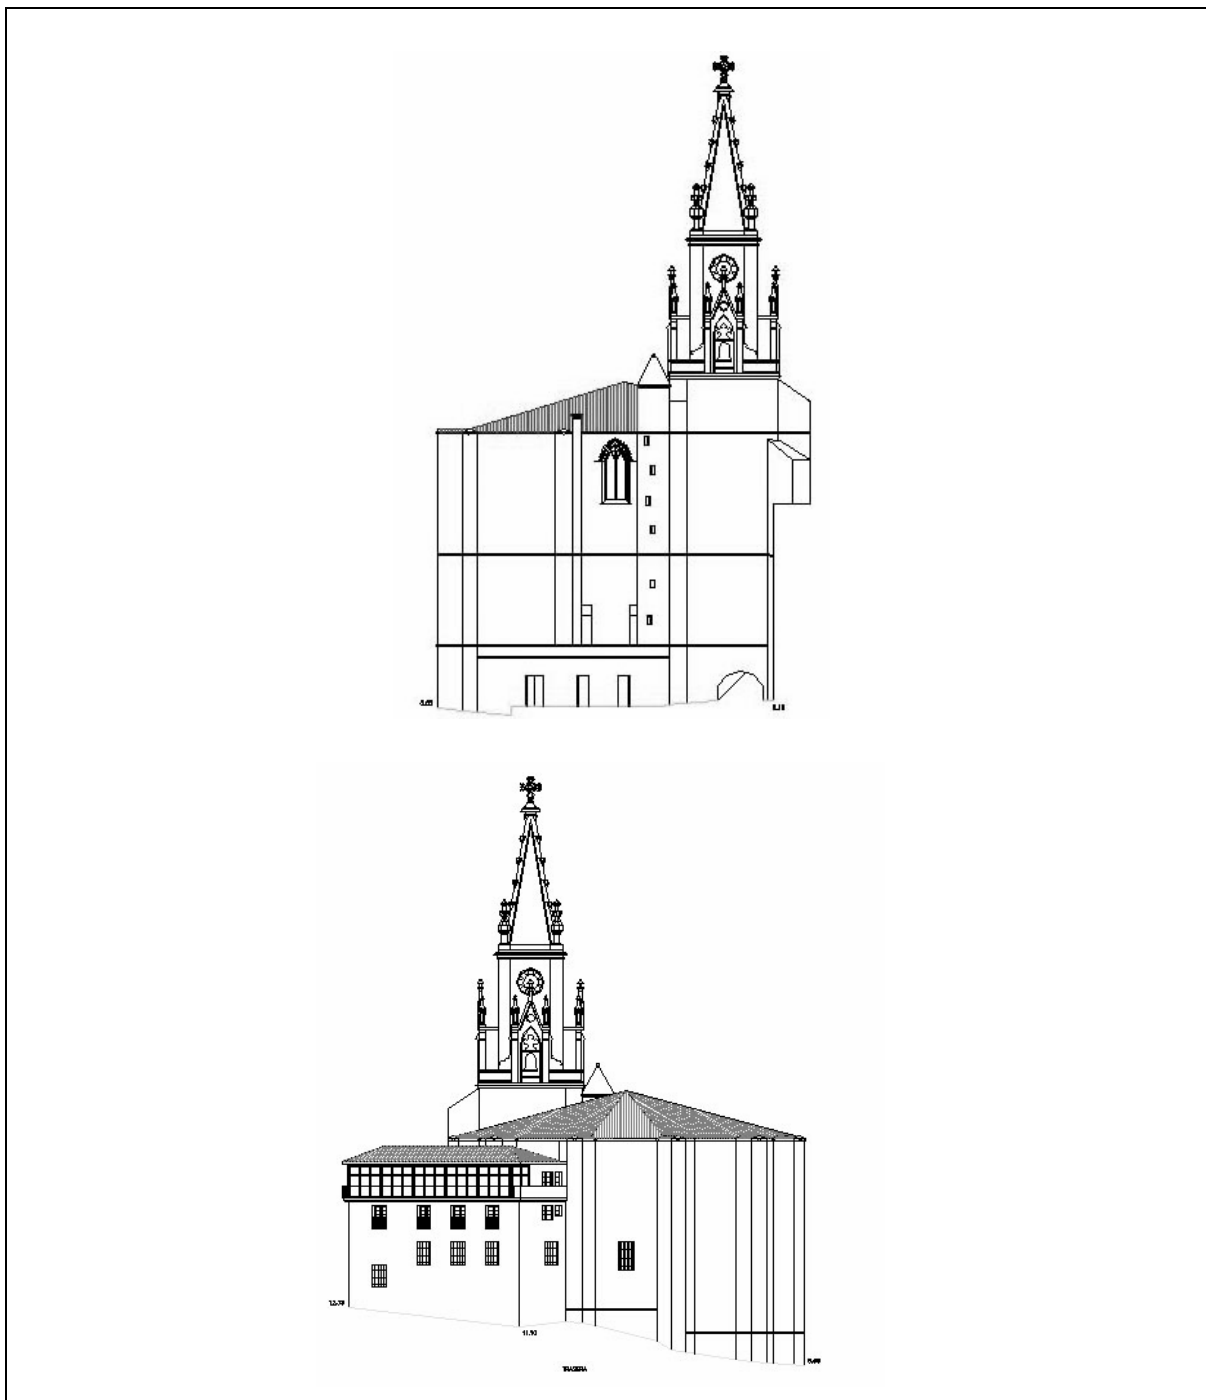

IGLESIA PARROQUIAL DE LA ASUNCIÓN		Erref./Ref.: B01SG01
Helbidea/Emplazamiento: C/ Iglesia S/N	Katastroko Erref./Ref. Catastral: 2033119	

Babes-erregimena:	101/1996 Dekretua, maiatzaren 7koa (EHAA 1996ko maiatzak 28)
Régimen de protección:	Decreto 101/1996 de 7de mayo (BOPV 28 de mayo de 1996)
Babes-maila:	Berezia
Grado de Protección:	Especial
Hirigintza-erregimena:	Errenteriako Hiri Zaharra Eraberritzeko Plangintza Berezia
Régimen Urbanístico:	Plan Especial de Rehabilitación Casco Histórico de Renteria

IGLESIA PARROQUIAL DE LA ASUNCIÓN

Erref./Ref.:
B01SG01

Helbidea/Emplazamiento:
C/ Iglesia S/N

Katastroko Erref./Ref. Catastral:
2033119

IGLESIA PARROQUIAL DE LA ASUNCIÓN		Erref./Ref.: B01SG01
Helbidea/Emplazamiento: C/ Iglesia S/N	Katastroko Erref./Ref. Catastral: 2033119	