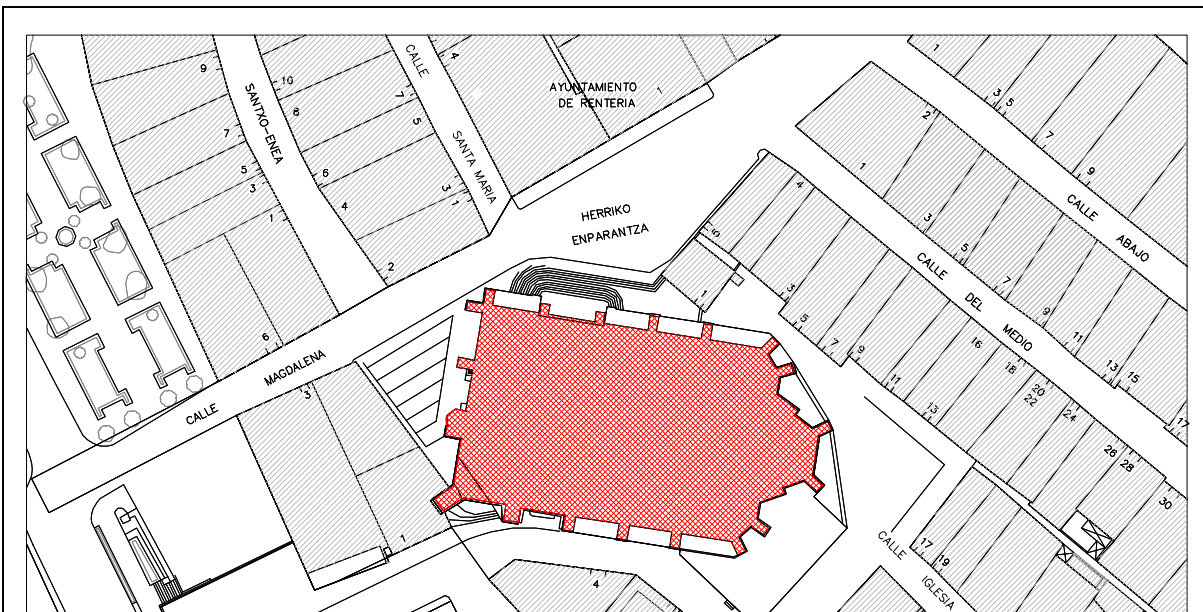

IGLESIA PARROQUIAL DE LA ASUNCIÓN

Erref./Ref.:
B01SG01

Helbidea/Emplazamiento:
C/ Iglesia S/N

Katastroko Erref./Ref. Catastral:
2033119