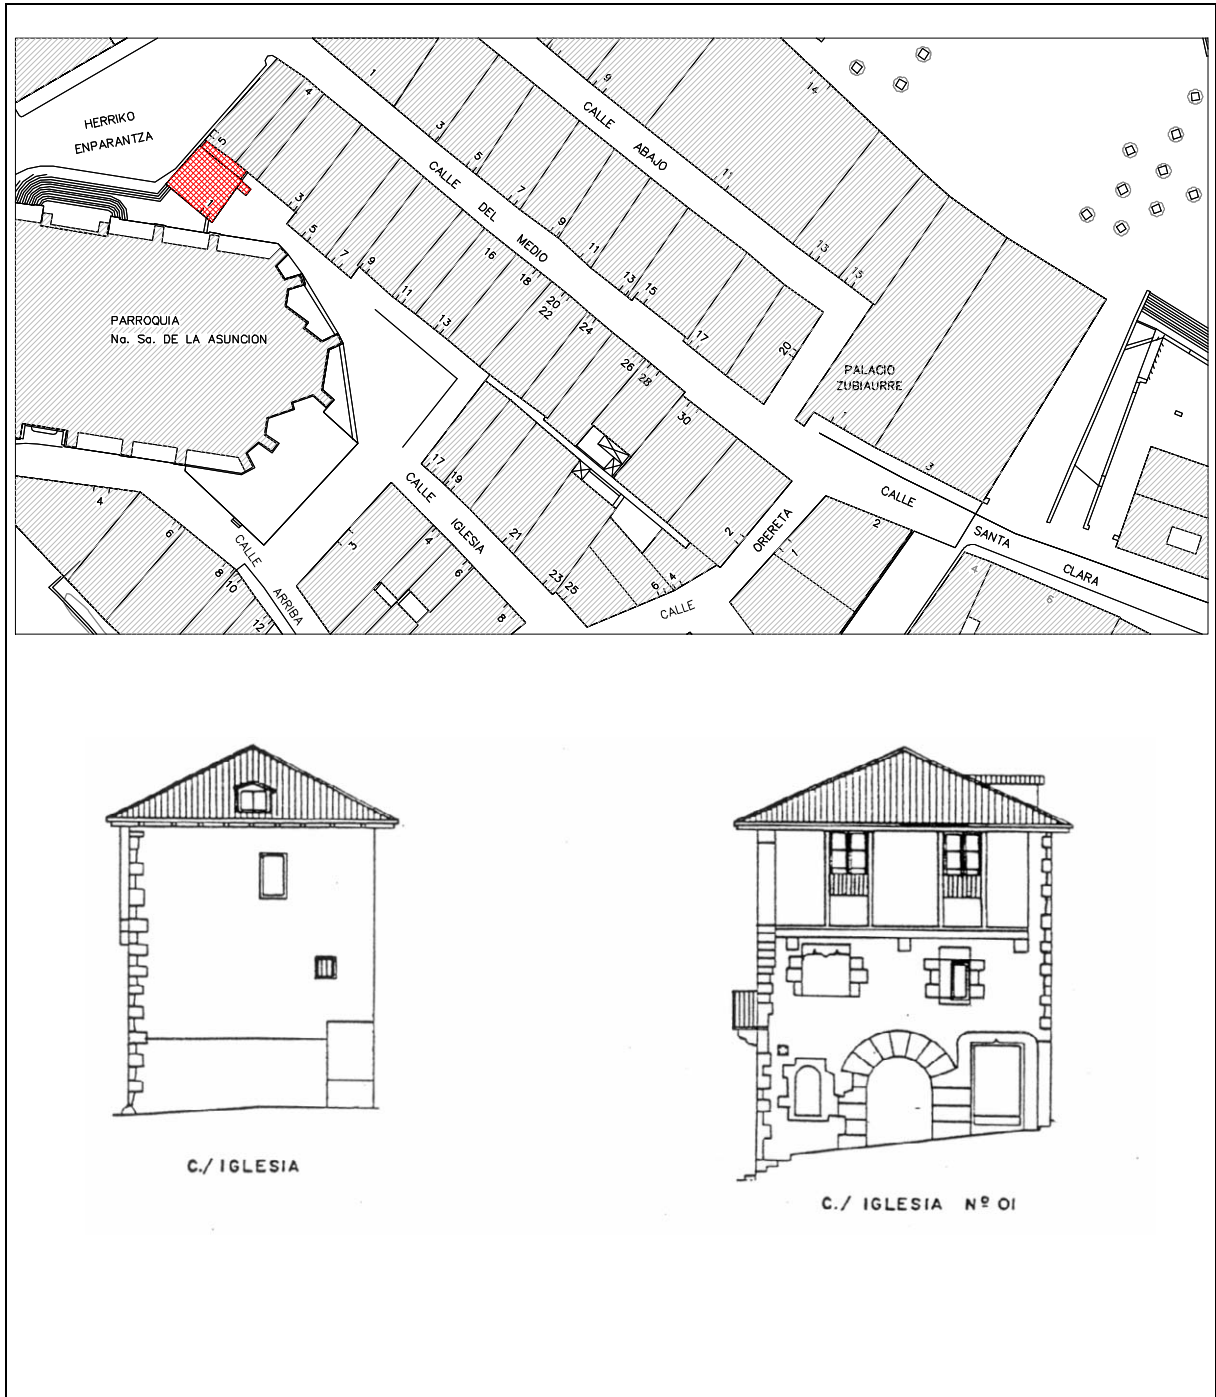

EDIFICIO	Erref./Ref.: B02UE01
Helbidea/Emplazamiento: C/ Iglesia nº 1	Katastroko Erref./Ref. Catastral: 1833121

Babes-erregimena:	101/1996 Dekretua, maiatzaren 7koa (EHAA 1996ko maiatzak 28)
Régimen de protección:	Decreto 101/1996 de 7de mayo (BOPV 28 de mayo de 1996)
Babes-maila:	Oinarrizko
Grado de Protección:	Básica
Hirigintza-erregimena:	Errenteriako Hiri Zaharra Eraberritzeko Plangintza Berezia
Régimen Urbanístico:	Plan Especial de Rehabilitación Casco Histórico de Rentería

EDIFICIO		Erref./Ref.: B02UE01
Helbidea/Emplazamiento: C/ Iglesia nº 1		Katastroko Erref./Ref. Catastral: 1833121

EDIFICIO	Erref./Ref.: B02UE01
Helbidea/Emplazamiento: C/ Iglesia n° 1	Katastroko Erref./Ref. Catastral: 1833121